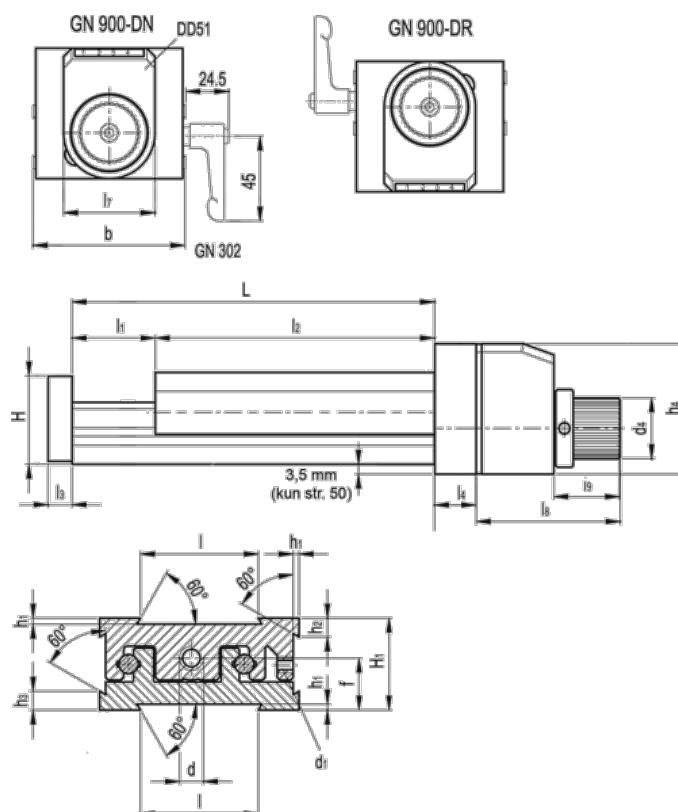

Varenummer: 20775033
 Beskrivelse: Justerbar slædeenhed
 GN 900-120-260-100-DN-2

Mål

b = 120	h2 = 13.8	l7 = 33
d = M10x1	h3 = 13.8	l8 = 69
d1 = M5	h4 = 57	l9 = 41
d4 = 34	l = 80	
f = 26.3	L - l1 = 260-100	
H = 45.0	l2 = 160	
h1 = 2.0	l3 = 10	
H1 = 46	l4 = 18	